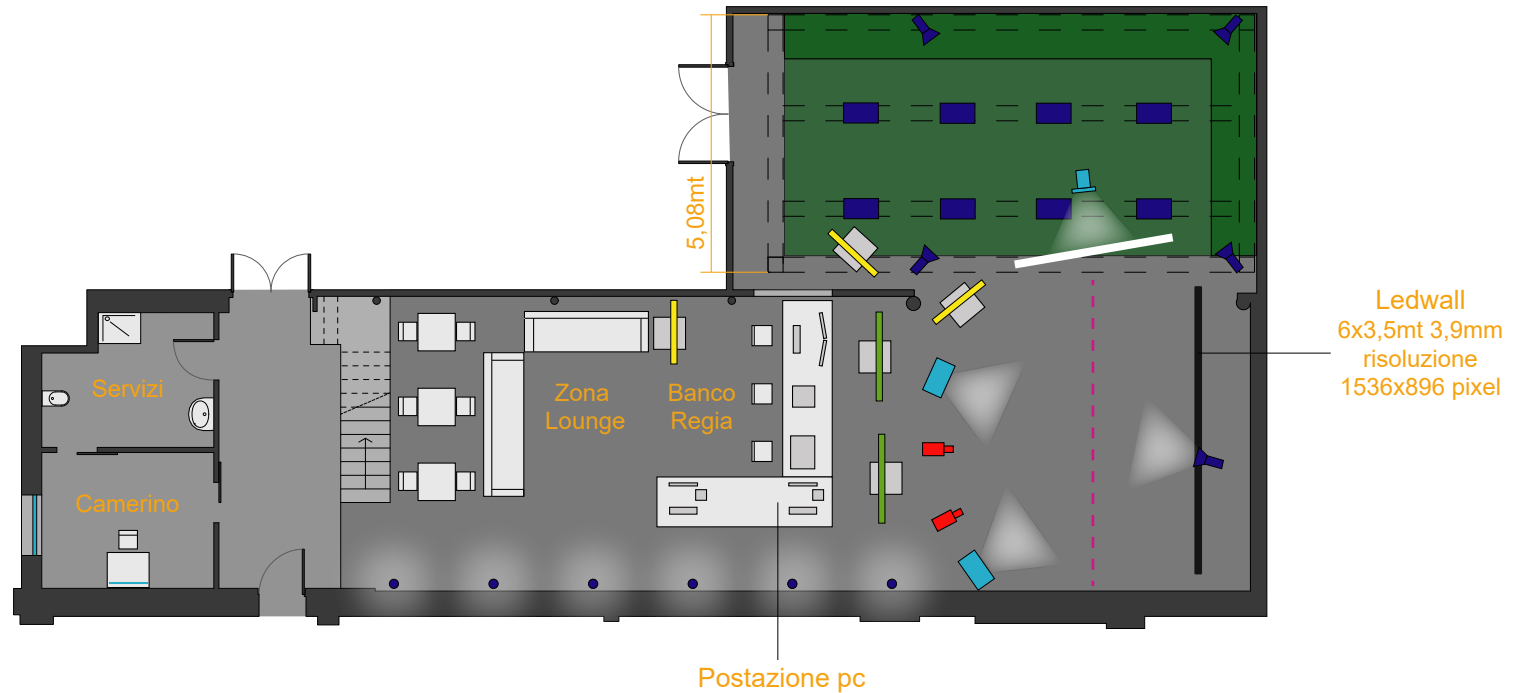

Scheda tecnica Studio 1

Ledwall

LEGENDA

-  Faro Daylight Led Fresnel Light 300W, fisso su americana a 3,71(h)mt
-  Faro Multi color RGBWW Soft Led Panel Light 200W, fisso su americana a 4,21(h)mt
-  Faro Daylight Led Fresnel Light 300W, mobile a terra
-  Faro Multi color RGBWW Soft Led Panel Light 200W, mobile a terra
-  Par Led RGB/FC Cob led 80W, fisso su travi a 4,50(h)mt
-  Farfalla per luce diffusa
-  Telecamera 4k broadcast obiettivo 15-35mm o 50-100mm, f1.8 con sistema tally
-  Posizione per 1 o 2 relatori
-  Monitor Samsung 48" con piedistallo autoportante su ruote
-  Monitor Samsung 65" con piedistallo autoportante su ruote

Scheda tecnica Studio 1

Limbo Green Screen

LEGENDA

- Faro Daylight Led Fresnel Light 300W, fisso su americana a 3,71(h)mt
- Faro Multi color RGBWW Soft Led Panel Light 200W, fisso su americana a 4,21(h)mt
- Faro Daylight Led Fresnel Light 300W, mobile a terra
- Faro Multi color RGBWW Soft Led Panel Light 200W, mobile a terra
- Par Led RGB/FC Cob led 80W, fisso su travi a 4,50(h)mt
- Farfalla per luce diffusa
- Telecamera 4k broadcast obiettivo 15-35mm o 50-100mm, f1.8 con sistema tally
- Posizione per 1 o 2 relatori
- Monitor Samsung 48" con piedistallo autoportante su ruote
- Monitor Samsung 65" con piedistallo autoportante su ruote