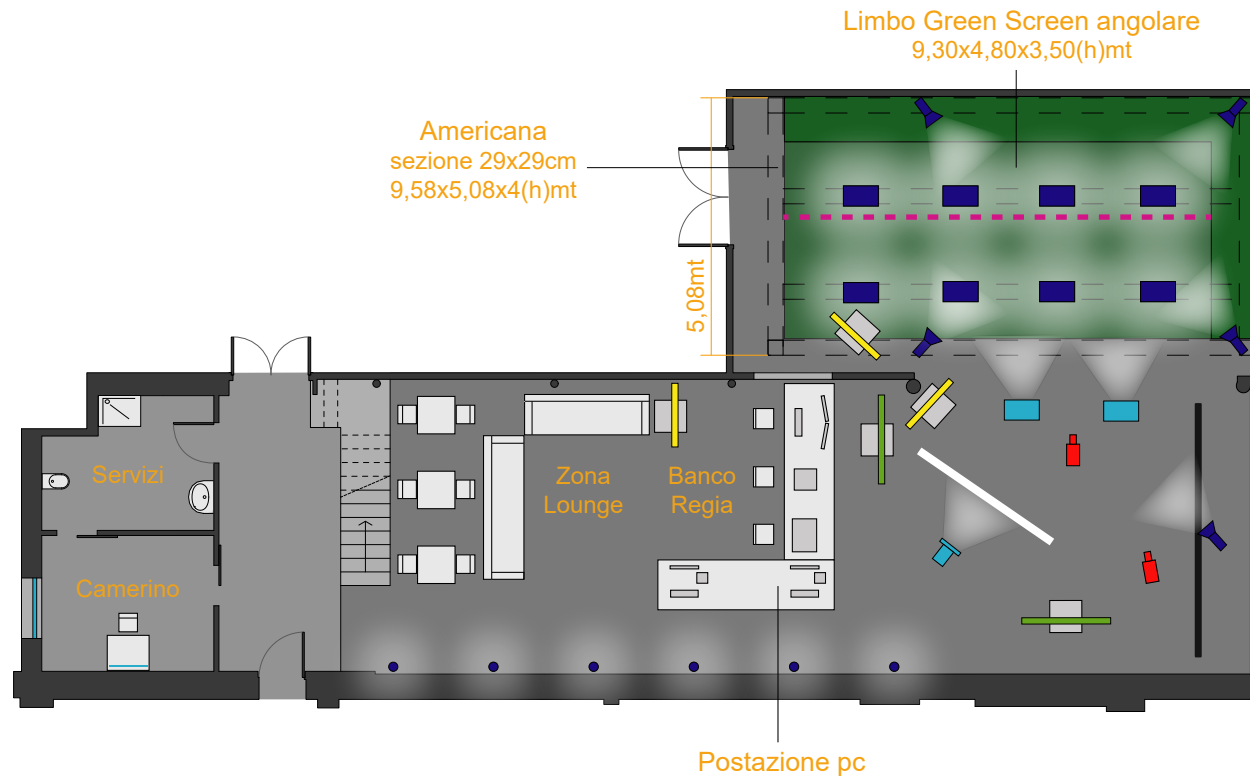

Scheda tecnica Studio 1

Ledwall

LEGENDA

-  Faro Daylight Led Fresnel Light 300W, fisso su americana a 3,71(h)mt
-  Faro Multi color RGBWW Soft Led Panel Light 200W, fisso su americana a 4,21(h)mt
-  Faro Daylight Led Fresnel Light 300W, mobile a terra
-  Faro Multi color RGBWW Soft Led Panel Light 200W, mobile a terra
-  Par Led RGB/FC Cob led 80W, fisso su travi a 4,50(h)mt
-  Farfalla per luce diffusa
-  Telecamera 4k broadcast obiettivo 15-35mm o 50-100mm, f1.8 con sistema tally
-  Posizione per 1 o 2 relatori
-  Monitor Samsung 48" con piedistallo autoportante su ruote
-  Monitor Samsung 65" con piedistallo autoportante su ruote

Scheda tecnica Studio 1

Limbo Green Screen

LEGENDA

- Faro Daylight Led Fresnel Light 300W, fisso su americana a 3,71(h)mt
- Faro Multi color RGBWW Soft Led Panel Light 200W, fisso su americana a 4,21(h)mt
- Faro Daylight Led Fresnel Light 300W, mobile a terra
- Faro Multi color RGBWW Soft Led Panel Light 200W, mobile a terra
- Par Led RGB/FC Cob led 80W, fisso su travi a 4,50(h)mt
- Farfalla per luce diffusa
- Telecamera 4k broadcast obiettivo 15-35mm o 50-100mm, f1.8 con sistema tally
- Posizione per 1 o 2 relatori
- Monitor Samsung 48" con piedistallo autoportante su ruote
- Monitor Samsung 65" con piedistallo autoportante su ruote