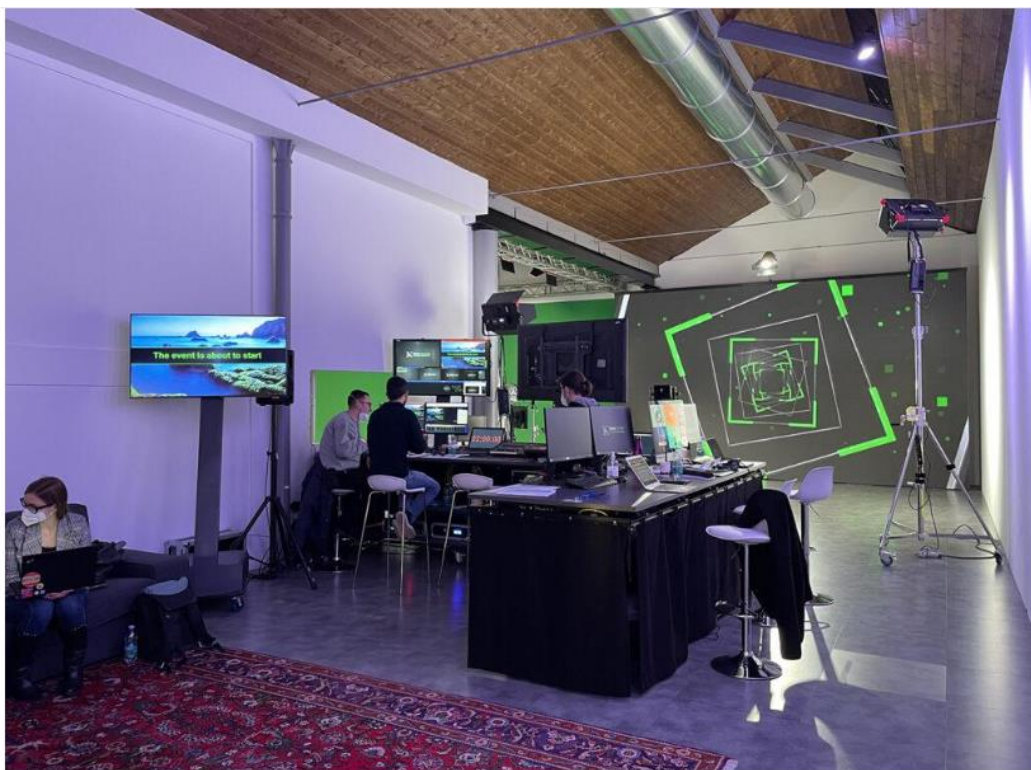

STUDIO 1

Il primo spazio che visitiamo è lo Studio 1, un open space di 230mq, ideale per eventi in streaming e virtuali. Lo spazio infatti dispone di un green screen angolare con limbo da 9,30 metri per 4,60 metri e un ledwall ad altissima definizione da 6 metri per 3,5 metri.

All'interno di questo spazio troviamo anche una regia video attrezzata con 2 videocamere broadcast 4k, un impianto audio e luci professionali pre-configurati, un ring di americana predisposto per l'installazione di materiale tecnico aggiuntivo e l'accesso alla rete con banda 100Mbps simmetrica garantita.

Oltre allo spazio operativo è presente inoltre un'area soppalcata per seguire le riprese dall'alto o semplicemente per lavorare in smartworking.

Cosa troverete a disposizione nello **Studio 1**:

- un ring di americana predisposto per l'installazione di materiale tecnico aggiuntivo
- accesso alla rete con banda 100Mbps
- un impianto audio pre-configurato
- Set-up luci pre-configurato
- Schermo ledwall 6x3,5 mt
- 2 monitor 48" con piantana per gobbi
- 1 monitor 48" con piantana per rimando video in sala
- 2 monitor 65" con piantana per rimando video relatori
- Regia video attrezzata con videocamere broadcast 4K
- Mixer audio 32 canali
- Mixer luci
- Fari Daylight led fresnel light e fari Multicolor RGBWW Soft
- Led panel installati su americana e a terra, luci parled RGB/FC fissi su travi

Scopri lo Studio 1

EVENTI MILANESI - latest post

Junior for Training, il programma di formazione gratuita rivolto ai giovani che stanno muovendo i primi passi nel mondo degli eventi

Junior for

IN COLLABORAZIONE CON

Le illustrazioni di Carlotta

FOLLOW US

@eventaddicted

Seguici su Instagram

MEDIA PARTNER