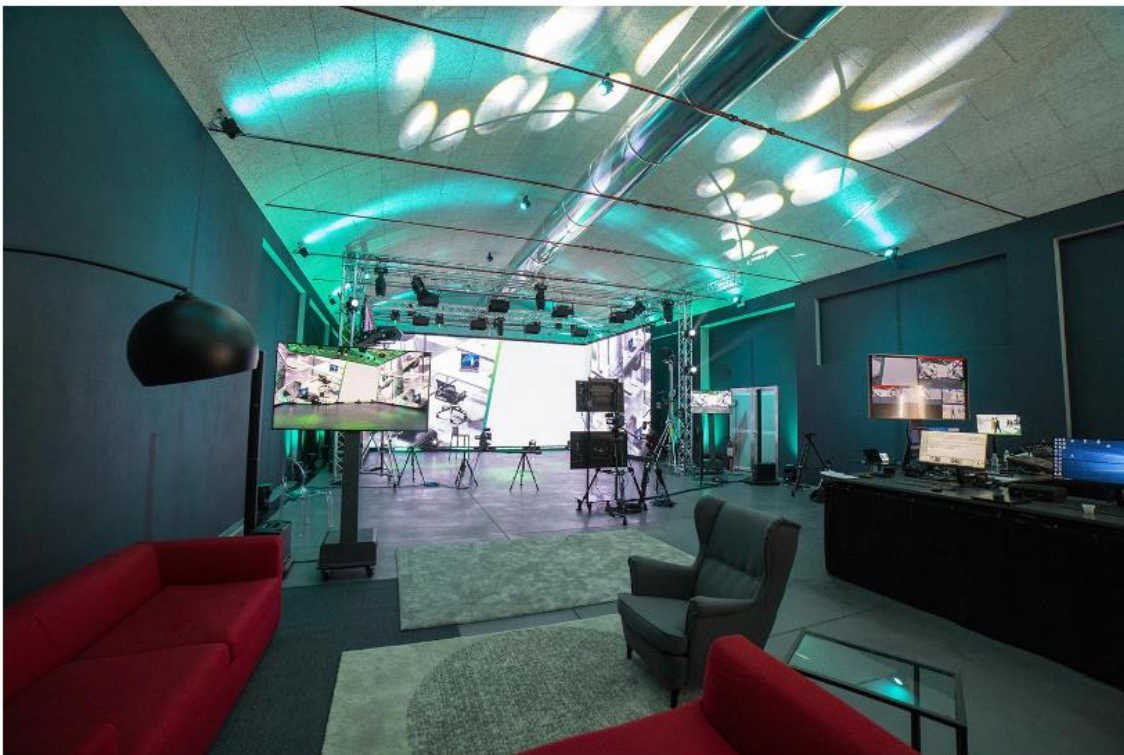

STUDIO 4

Concludiamo il nostro tour nello Studio 4, uno spazio di 490 metri quadri con pianta rettangolare e con oltre 26 metri disponibili in lunghezza. Sono più di 13 i metri utilizzabili in larghezza insieme agli ampi spazi per camerini e servizi con docce. Lo studio dispone inoltre di un ampio fondale da 16,4 metri per 5 metri, di colore nero, che all'occorrenza può diventare un'intera parete green screen.

Cosa troverete a disposizione nello **Studio 4**:

[Scopri lo Studio 4](#)